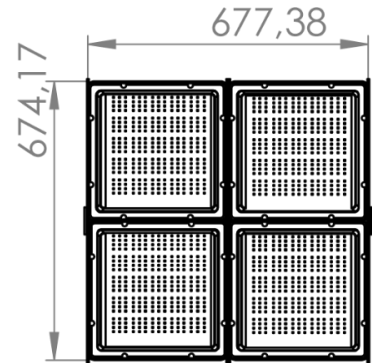

LED PROJKTÖR

FLOS

FL-11000

Genel Özellikler

Led Armatür	1000 Watt
Işık Akısı	≤160.000 lm
Renk Tanımı	Doğal Beyaz / Beyaz / Güneşiği
Renk Sıcaklığı (CCT)	3000 - 6500 K
Renksel Geriverim (CRI)	+70,+80,+90
Işık Dağılımı	30°,60°, 90° & 135°
IP Sınıfı	IP66
IK Sınıfı	IK08
Garanti Süresi	2 Yıl

Mekanik Özellikler

Çalışma Sıcaklığı	(-35°C) -- (+60°C)
Gövde Materyali	Alüminyum Enjeksiyon
Ölçüler (U*G*Y) (Bağlantı Aparatları hariç)	677,5 x 674 x 70 mm
Gövde Boyası	Elektrostatik Toz Boya
LED Optik	PMMA
Optik Kapak	Extra Clean 4 mm Temperli Cam
Net Ağırlık (Bağlantı Aparatları hariç)	24,0 kg