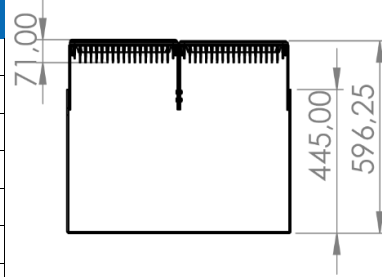

LED PROJKTÖR

FLOS

FL-11000

Genel Özellikler

Led Armatür	1000 Watt
Işık Akısı	≤160.000 lm
Renk Tanımı	Doğal Beyaz / Beyaz / Güneşiği
Renk Sıcaklığı (CCT)	3000 - 6500 K
Renksel Geriverim (CRI)	+70,+80,+90
Işık Dağılımı	30°,60°, 90° & 135°
IP Sınıfı	IP66
IK Sınıfı	IK08
Garanti Süresi	2 Yıl

Mekanik Özellikler

Çalışma Sıcaklığı	(-35°C) -- (+60°C)
Gövde Materyali	Alüminyum Enjeksiyon
Ölçüler (U*G*Y) (Bağlantı Aparatları hariç)	677,5 x 674 x 70 mm
Gövde Boyası	Elektrostatik Toz Boya
LED Optik	PMMA
Optik Kapak	Extra Clean 4 mm Temperli Cam
Net Ağırlık (Bağlantı Aparatları hariç)	24,0 kg